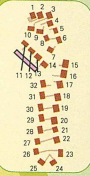

宿泊施設

森の交流館
丘の上に立つブチホテルです。おしゃれな洋室に落ち着いた雰囲気、和室、レストランや研修室もそろえています。

1. **施設のご案内**
2. ■和室(3~4名様) 11部屋
   - ■洋室(2~3名様) 4部屋
   - ■研修室、浴場、レストラン
   - ■エアコン、テレビ、(風呂・トイレ共同)
   - ■フェイスタオル、バスタオル、歯ブラシ付き