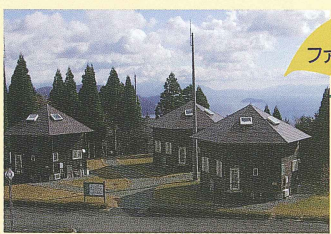

VILLAGE D'EST

真夏でも冷房の要らない
ビラデスト今津を
体験してください！

宿泊施設

森の交流館
丘の上に立つブチホテルです。おしゃれな洋室に落ち着いた雰囲気、和室、レストランや研修室もそろえています。

- 施設のご案内**
- 和室(3~4名様) 11部屋
 - 洋室(2~3名様) 4部屋
 - 研修室、浴場、レストラン
 - エアコン、テレビ、(風呂・トイレ共同)
 - フェイスタオル、バスタオル、歯ブラシ付き